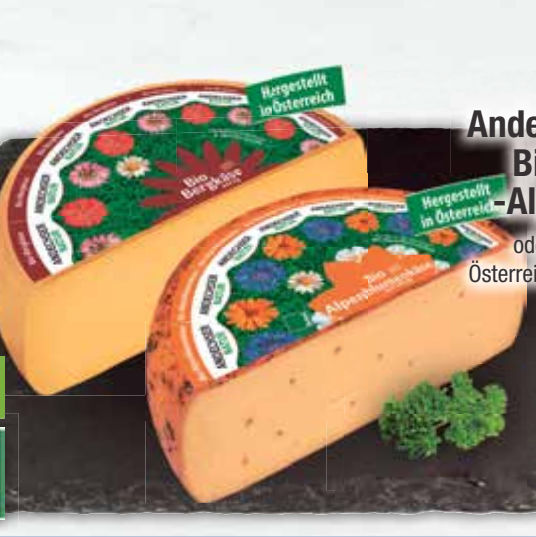

**OHNE EDEKA APP**  
**1.99**

**NUR BEI EDEKA**  
**1.79**  
statt ~~2.49~~

Bei EDEKA App Nutzung!

KW18\_7

**Bergader Käse** Bavaria blu mit feinen Blauschimmelkulturen oder Bonifaz, cremig-zart, laktosefrei, Deutsche Weichkäse, 60-70% Fett i. Tr., je 100g

**SUPER-KNÜLLER**  
**1.79**  
statt ~~1.89/2.69~~

**Andechser Natur Bio-Bergtaler, Alpenblumen- oder -Bergkäse** Österreichische Schnittkäse 45/50% Fett i. Tr. je 100g

**CENTER-PREIS**  
**1.99**

**E center**