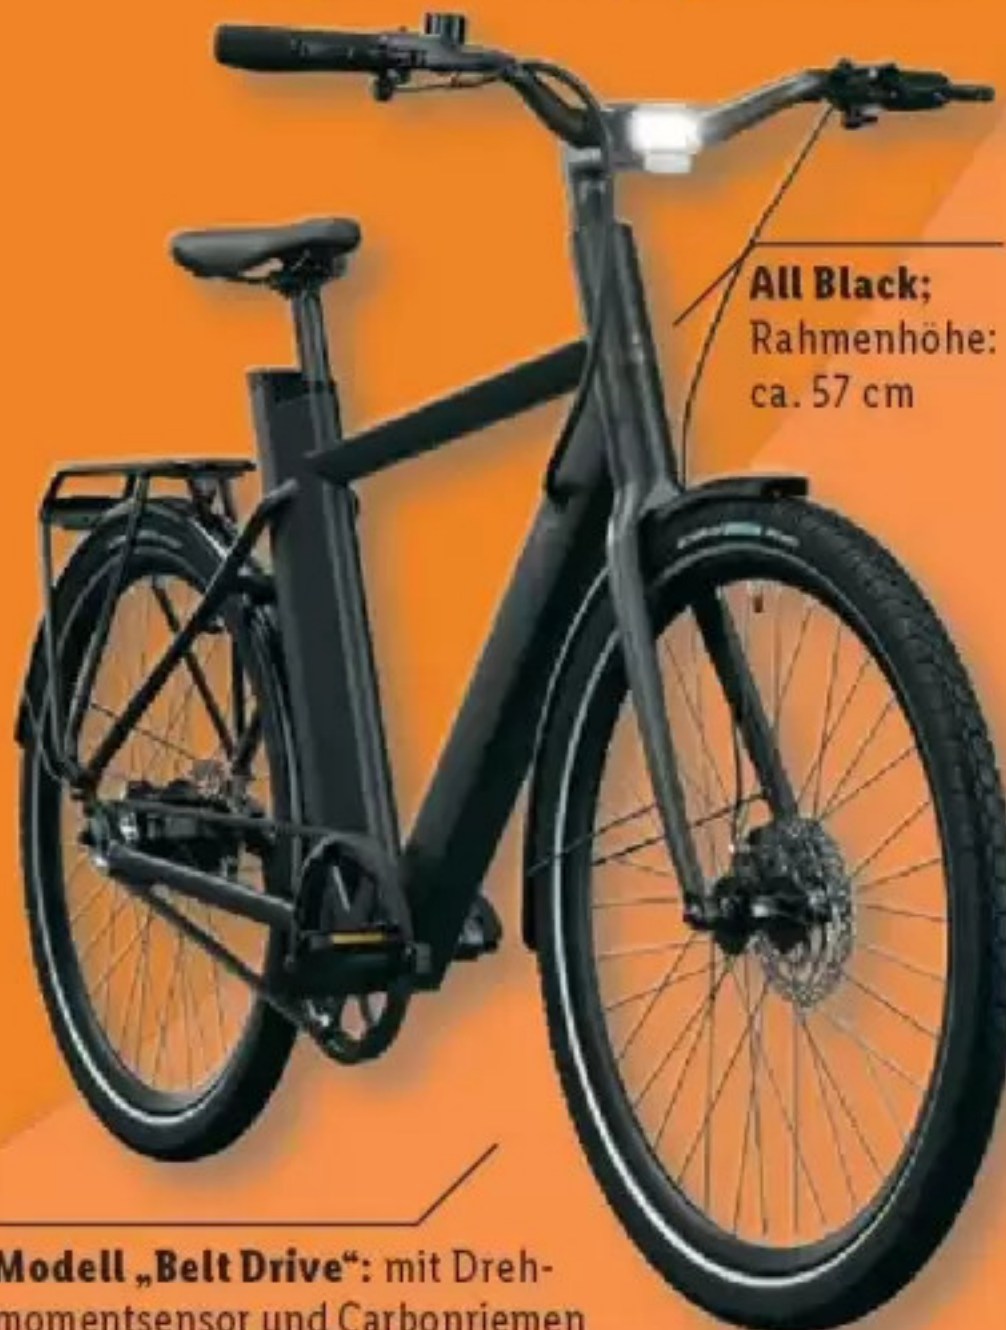

Desert Beige; Rahmenhöhe: ca. 48 cm

Berry Blush; Rahmenhöhe: ca. 48 cm

Modell „Shimano CUES“: mit Drehmomentsensor und Shimano CUES 9-Gang Kettenschaltung

Reichweite: ca. 100 km

Modell „Belt Drive“: mit Drehmomentsensor und Carbonriemen

Diamant-Rahmen - geeignet für eine Körpergröße von 170-195 cm

All Black; Rahmenhöhe: ca. 57 cm

Ash Grey; Rahmenhöhe: ca. 57 cm

Modell „Shimano CUES“: mit Drehmomentsensor und Shimano CUES 9-Gang Kettenschaltung