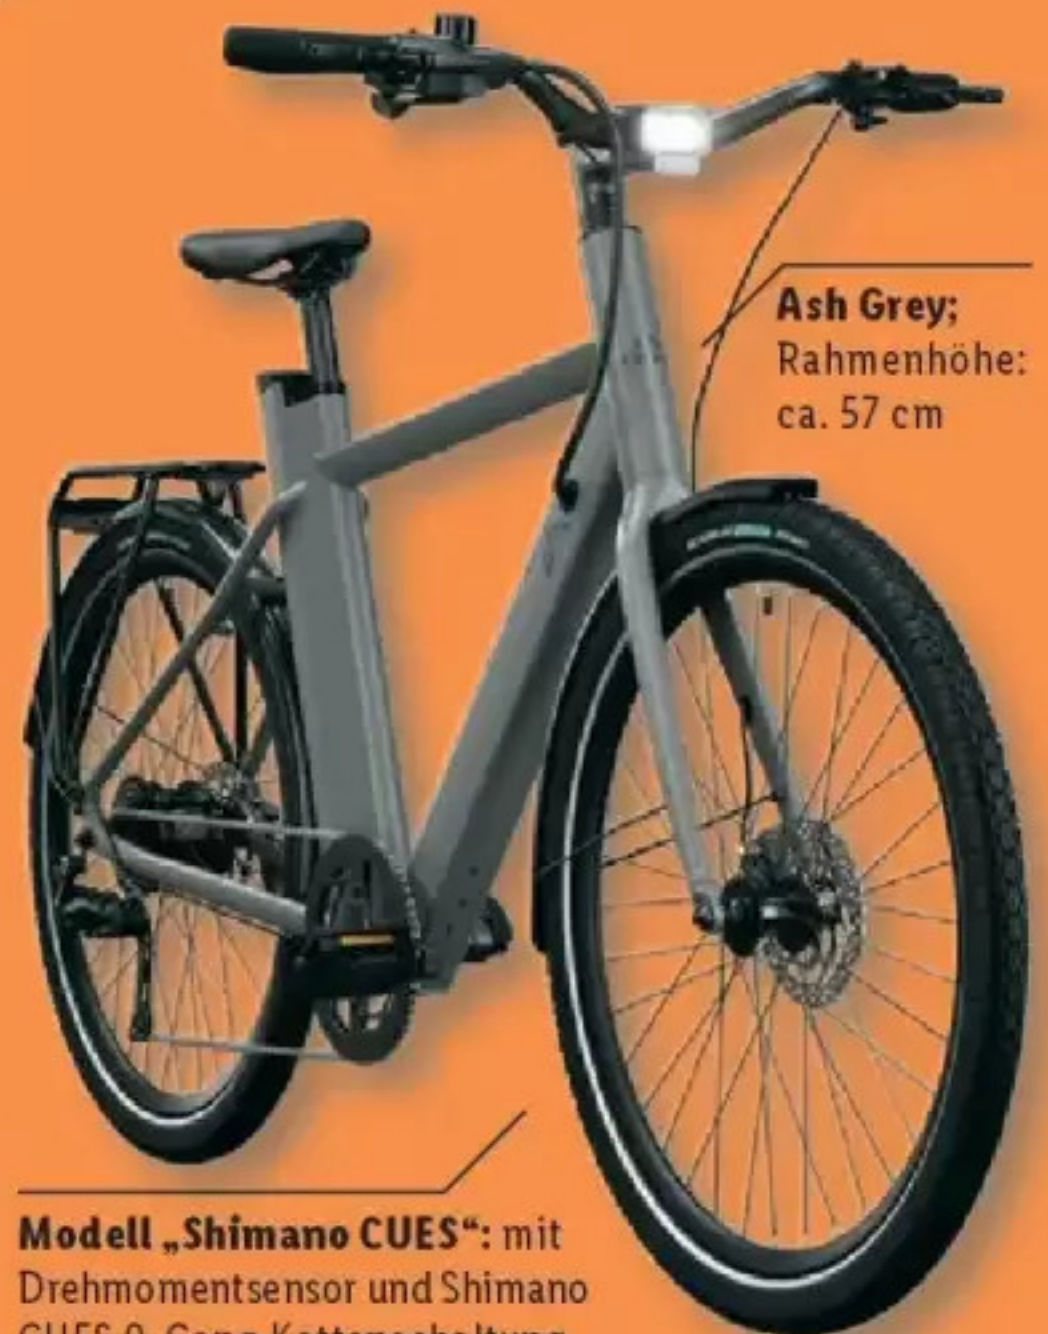

Desert Beige; Rahmenhöhe: ca. 48 cm

Berry Blush; Rahmenhöhe: ca. 48 cm

Modell „Shimano CUES“: mit Drehmomentsensor und Shimano CUES 9-Gang Kettenschaltung

Reichweite: ca. 100 km

Modell „Belt Drive“: mit Drehmomentsensor und Carbonriemen

Diamant-Rahmen - geeignet für eine Körpergröße von 170-195 cm

All Black; Rahmenhöhe: ca. 57 cm

Ash Grey; Rahmenhöhe: ca. 57 cm

Modell „Shimano CUES“: mit Drehmomentsensor und Shimano CUES 9-Gang Kettenschaltung