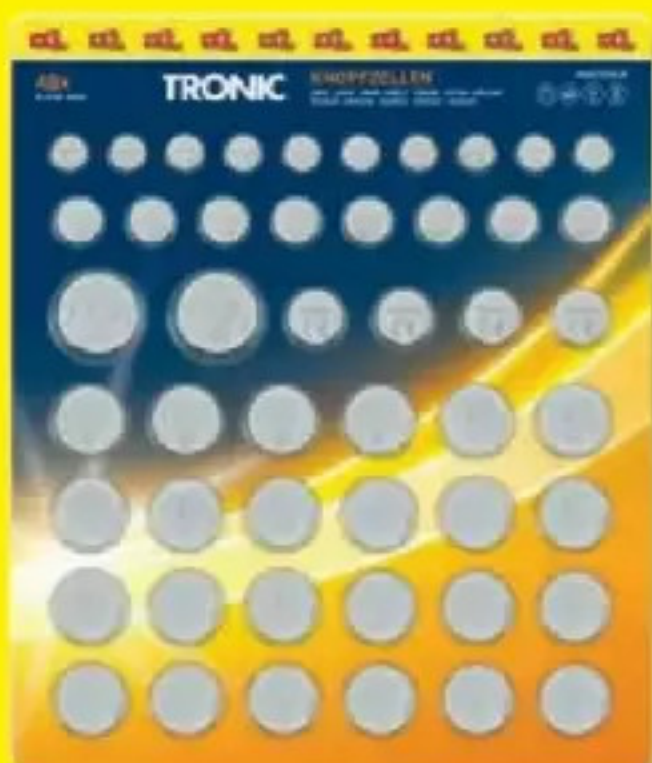

**TRONIC
Knopfzellen**

Multipack mit
12 verschiedenen
Batterietypen.
Je 48 Stück

3.99*