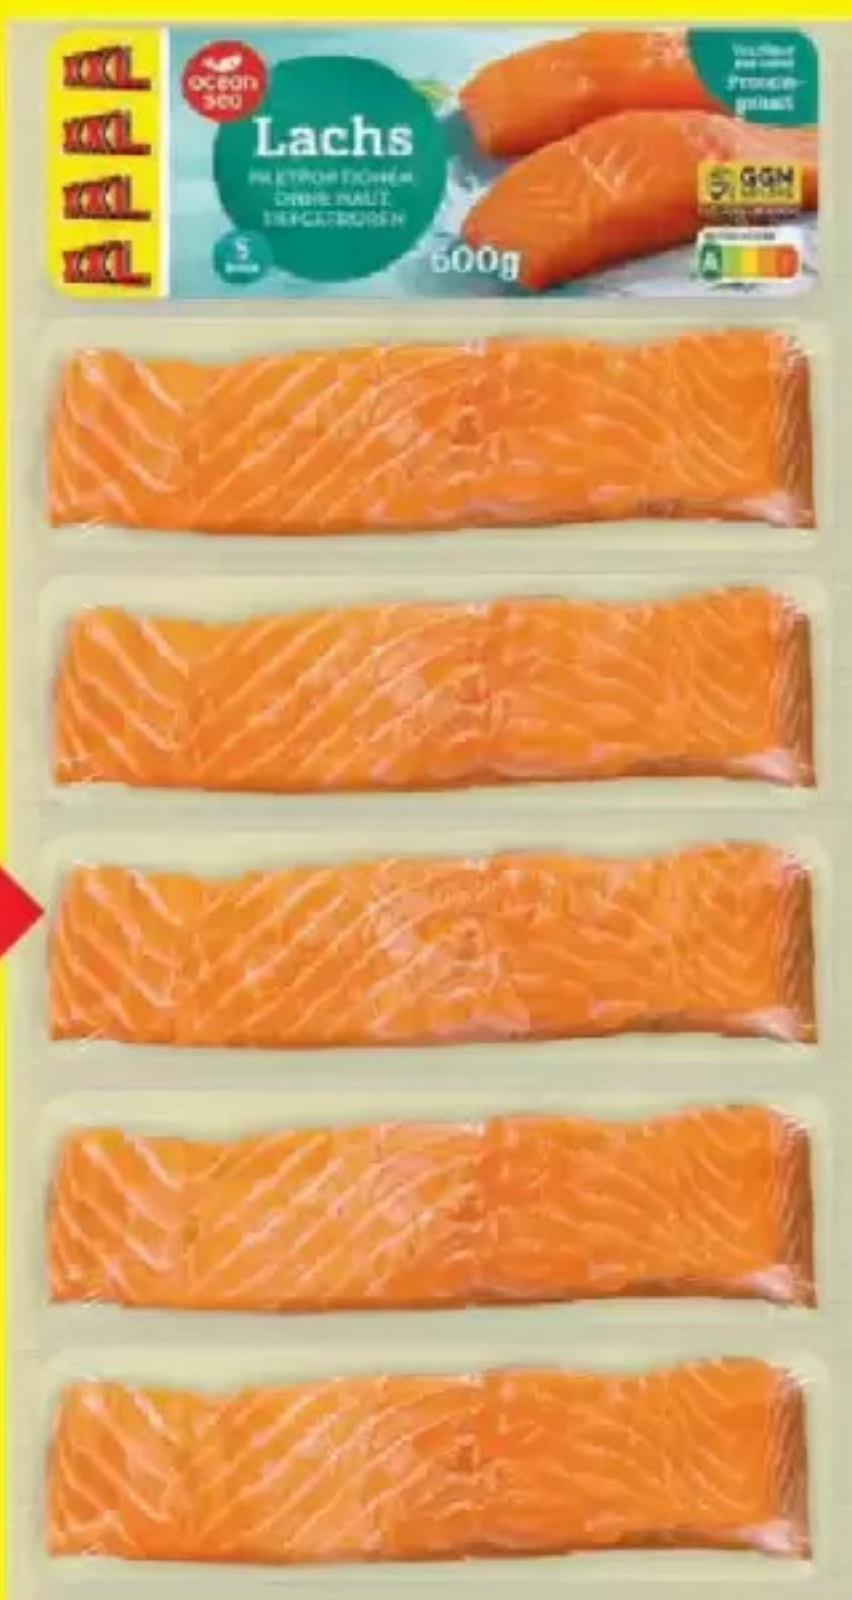

5 Stück

OCEAN SEA
Lachsfiletportionen XXL

Ohne Haut.
Tiefgefroren.
Je 5x 120 g
1 kg = 16.65
Standardpackung:
2x 125 g

-16%^{e)}

9.99*