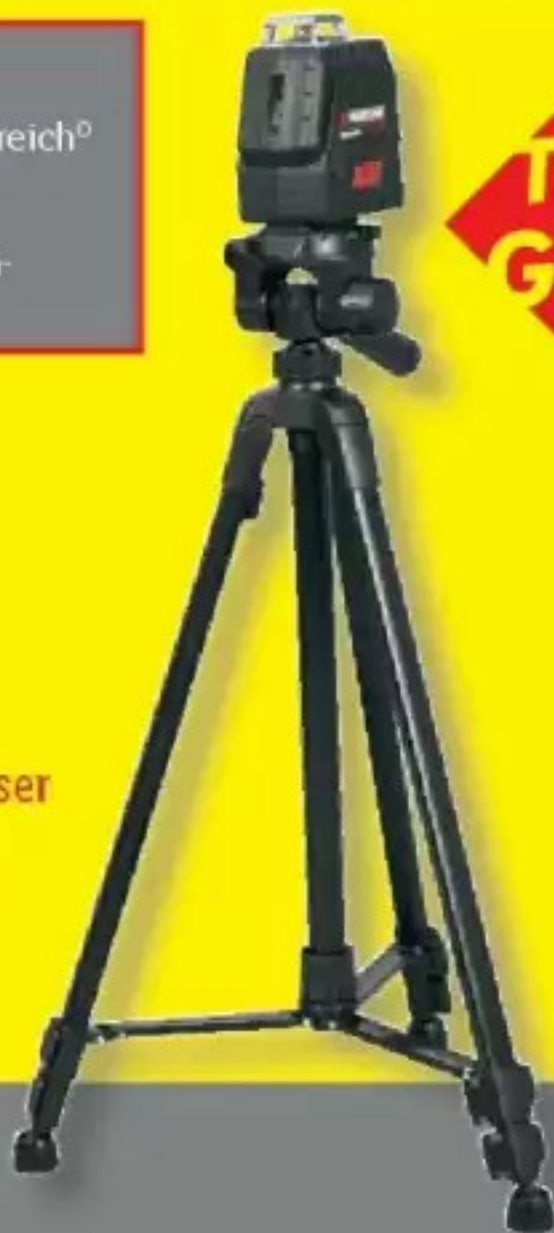

Ab Mi. 29.4.

50 %
längere Lebensdauer¹

¹Im Vergleich zum PARKSIDE Bitset PBS S3 A1

Baumarkt & Garten

PARKSIDE® PERFORMANCE

Auch online

PARKSIDE PERFORMANCE Akku-Kombihammer 20 V

Typ „PPAKH 20-Li A1“. Bürstenloser Motor. Schlagenergie: 1,9 J. Schlagzahl: 0–4.675 min⁻¹. Je Stück

90 %
höhere Schlagkraft^M

16 %
höhere Drehzahl^M

10x
längere Motorlebensdauer^M

^MIm Vergleich zum PARKSIDE Akku-Bohrhammer PABH 20-Li D4

-16% 59,99²

49,99[*]

Ohne Akku/
Ladegerät

Zusatzhandgriff
um 360° drehbar

Weitere
Variante
erhältlich

40-teilig

PARKSIDE PERFORMANCE Bit-/Bit- und Steck- schlüssel- Set Torsion

Extrem robuste,
farbcodierte
Bits in versch.
Größen. Je Set
Normalpreis:
9,99

Mit Lidl Plus

-40%

5,99^{*d)} 9,99

Gültig vom 29.4.–6.5.¹⁾

Drehmoment: max. 64 Nm

10x
längere Motorlebensdauer¹

42 %
höheres
Drehmoment¹

27 %
höhere Drehzahl¹

36 %
höhere Schlagzahl¹

¹Im Vergleich zum
PARKSIDE-Akku-
Schlagbohr-
schrauber 20 V
PSBSA 20-Li C3

GUT (1,9)

Parkside –
20V PSBSAP 20-Li C3
Getestete
Produktkombination mit
Akku PAP 20 B3 und
Ladegerät PLG 20 C3

Ausgabe 6/2025
www.test.de

25BV55

Auch online

PARKSIDE PERFORMANCE Akku-Schlagbohrschrauber 20 V

Typ „PSBSAP 20-Li C3“. Bürstenloser Motor. 21 Drehmomentstufen + Bohr- und Schlagstufe. Drehzahl: 1. Gang 0–630/2. Gang 0–2.100 min⁻¹. Je Stück

Ohne Akku/
Ladegerät

39,99[*]

X20
KOMPACT
MIT ÜBER
PARKSIDE

^oIm Vergleich zum
PARKSIDE Kreuz-
linienlaser PKLL 8 A3

80 %
größerer Arbeitsbereich^o

4x
bessere Laserlinien-
Sichtbarkeit^o

**Tiefpreis
Garantie**

100 %
mehr Laufzeit bei gleicher
Akku-Größe (Abmessungen)^c

70 %
höhere Entladeströme
für mehr Leistung^c

^cIm Vergleich zum
PARKSIDE 20 V/4 Ah
Akku PAP 20 B3

Auch online

PARKSIDE PERFORMANCE Akku-Kreuzlinienlaser 4 V