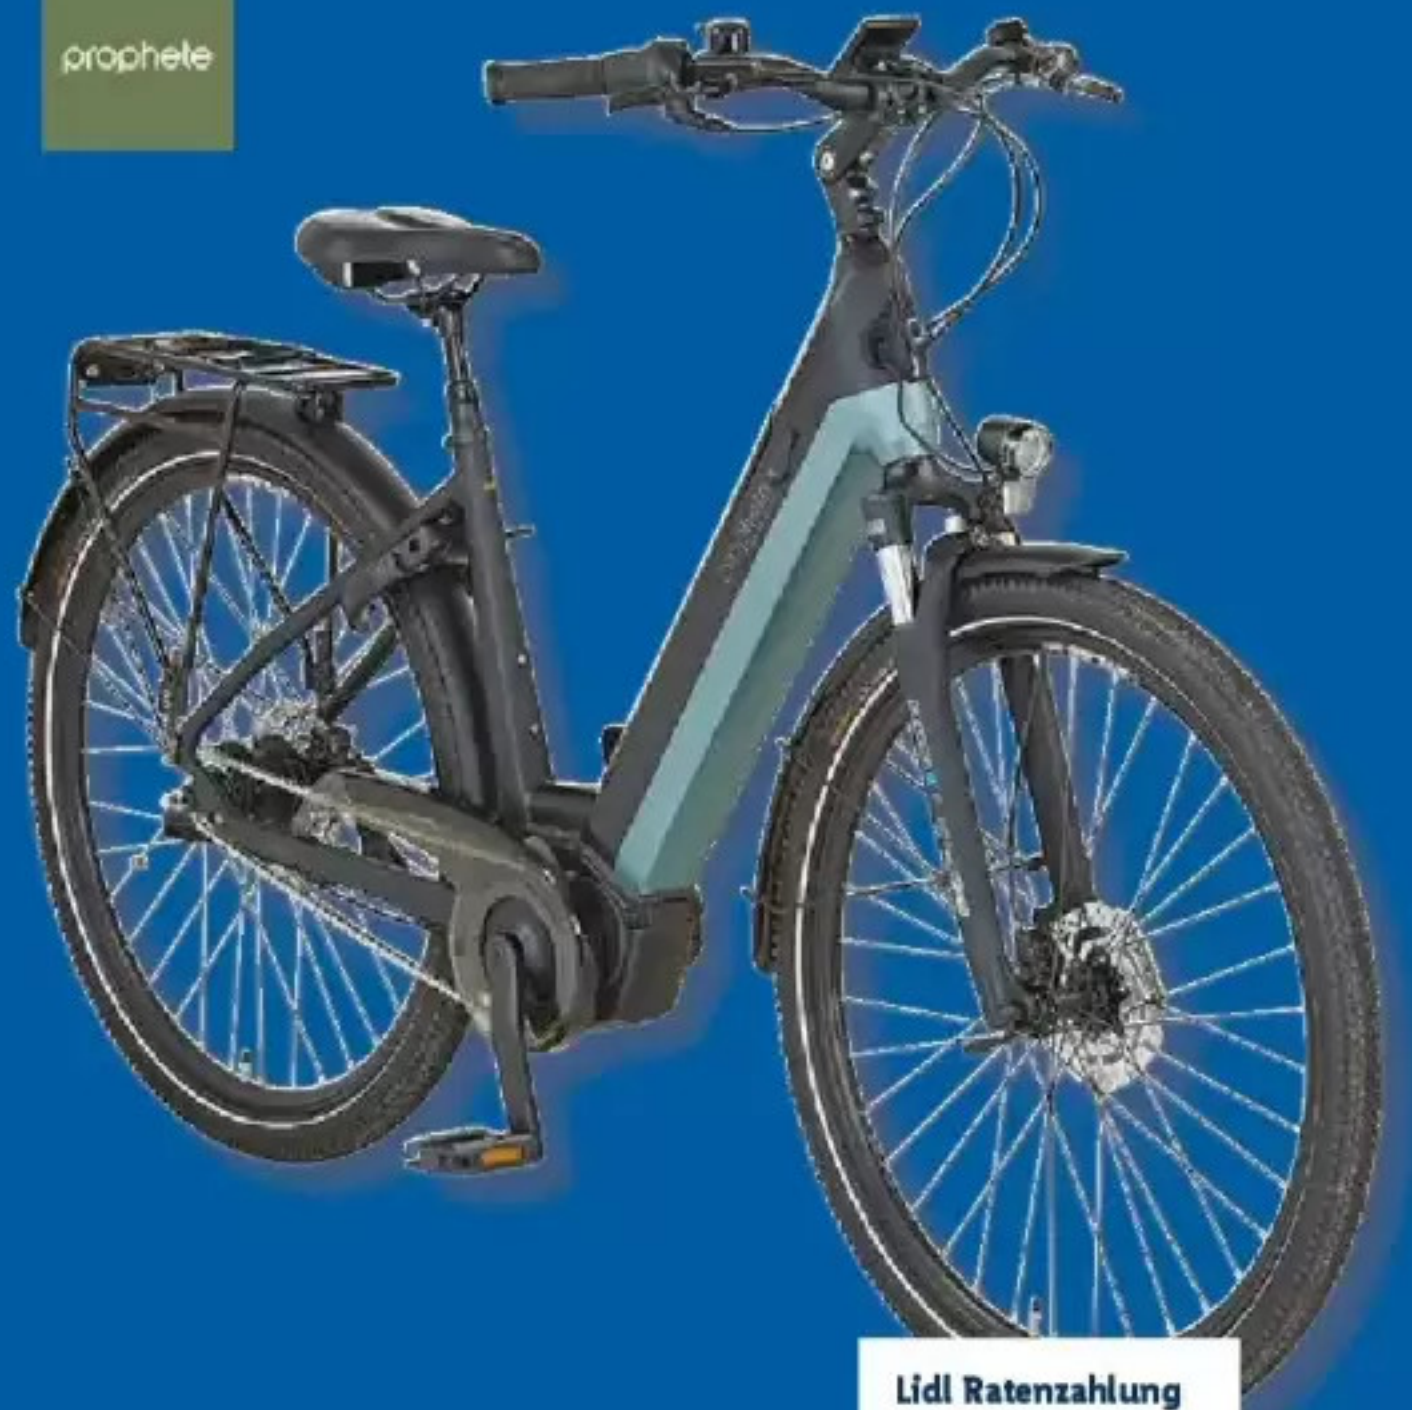

PROPHETE E-Bike Alu-E-MTB, 29"

Modell „DICE 2.0“.
Rahmenhöhe: ca. 48 cm.
Je Stück

-50% UVP
2199.95

1099.-

zzgl. Lieferkosten-
zuschlag 12.95

prophete