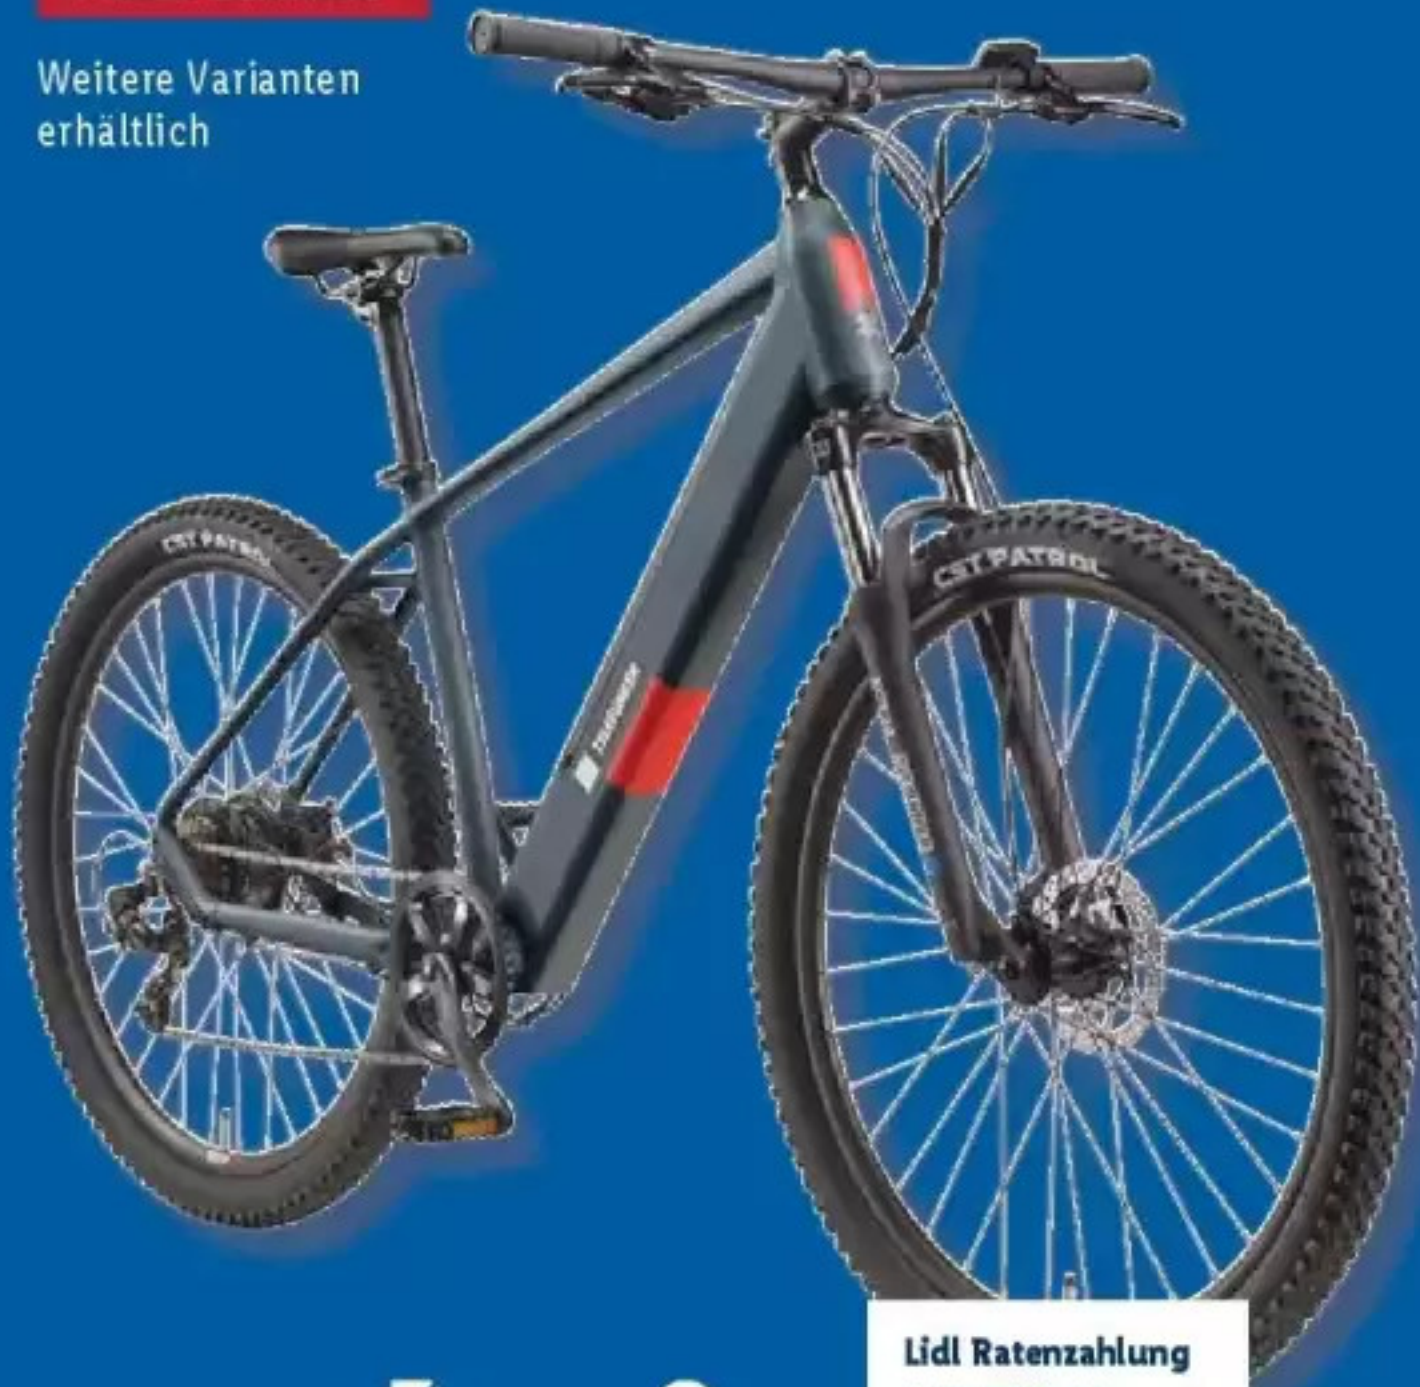

TELEFUNKEN™

Weitere Varianten erhältlich

Li-Ionen-Akku (14 Ah/36V) Heckmotor Reichweite: ca. 60 km

Lidl Ratenzahlung 42.78 € pro Monat Laufzeit 24 Monate^B Gesamtpreis 1026.65

-52% UVP 1899.90 899.- zzgl. Lieferkostenzuschlag 12.95

Nur online

TELEFUNKEN E-Bike Mountainbike, 29"

Modell „Aufsteiger M921“. Rahmenhöhe: ca. 48 cm. Je Stück

Shoppe auf lidl.de^A

EUFAB® TRÄGT DEIN FAHRRAD

Auch für E-Bikes geeignet