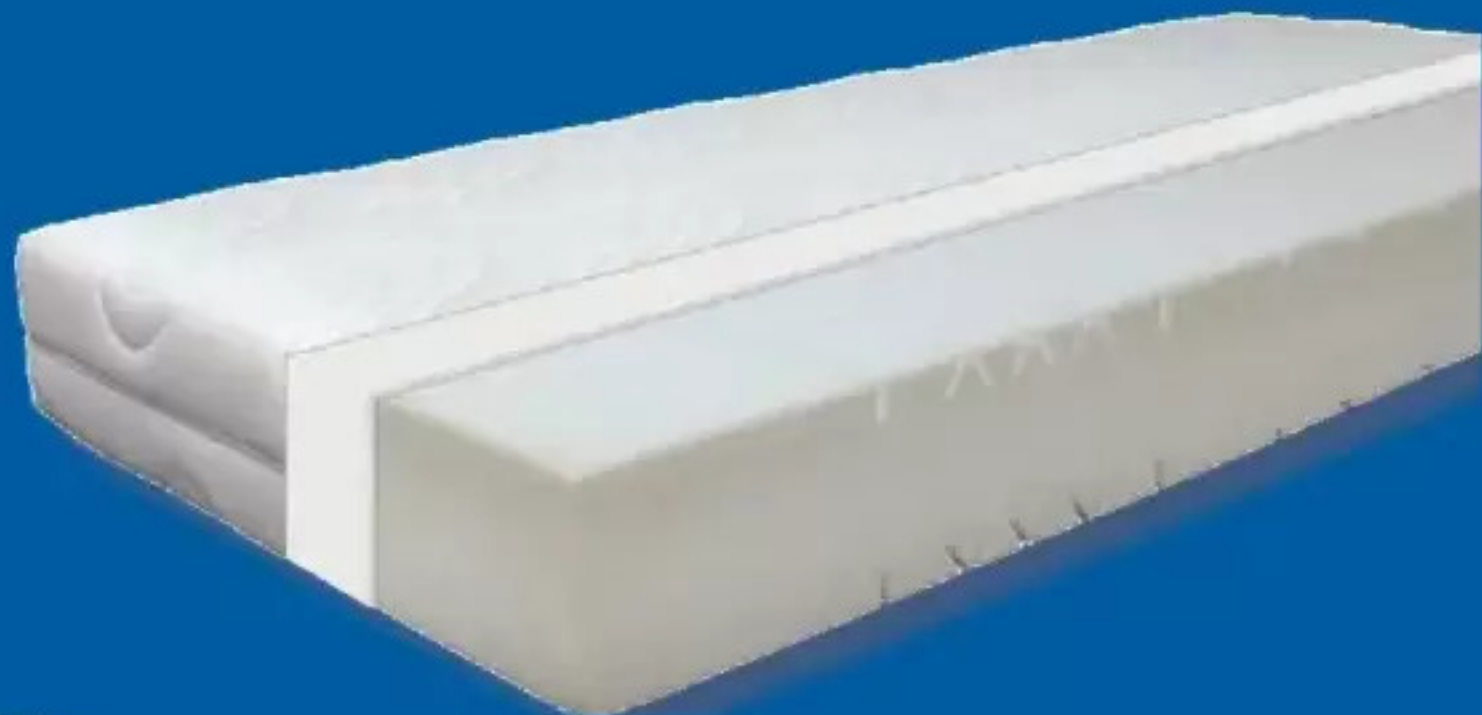

90 Nächte Probeschlafen auf online bestellten Matratzen

Für alle Matratzen gilt: weitere
Größen und Härtegrade erhältlich

Höhe: ca. 18 cm
Angenehmes Schlafklima
7-Liegezone für sehr gute
Anpassung der Wirbelsäule

Nur online

BECO Kaltschaum- Matratze

Modell „Marissa“.
Je Stück

Lidl Ratenzahlung
**14.06 €
pro Monat**
Laufzeit 9 Monate^b
Gesamtpreis 126.56

H3

Ca. 90 x 200 cm
115.-

GUT (2,3)

BeCo
Kaltschaummatratze
Marissa
Gelestit in 90x200 cm, Härtegrad 3
Ausgabe 10/2025
www.test.de