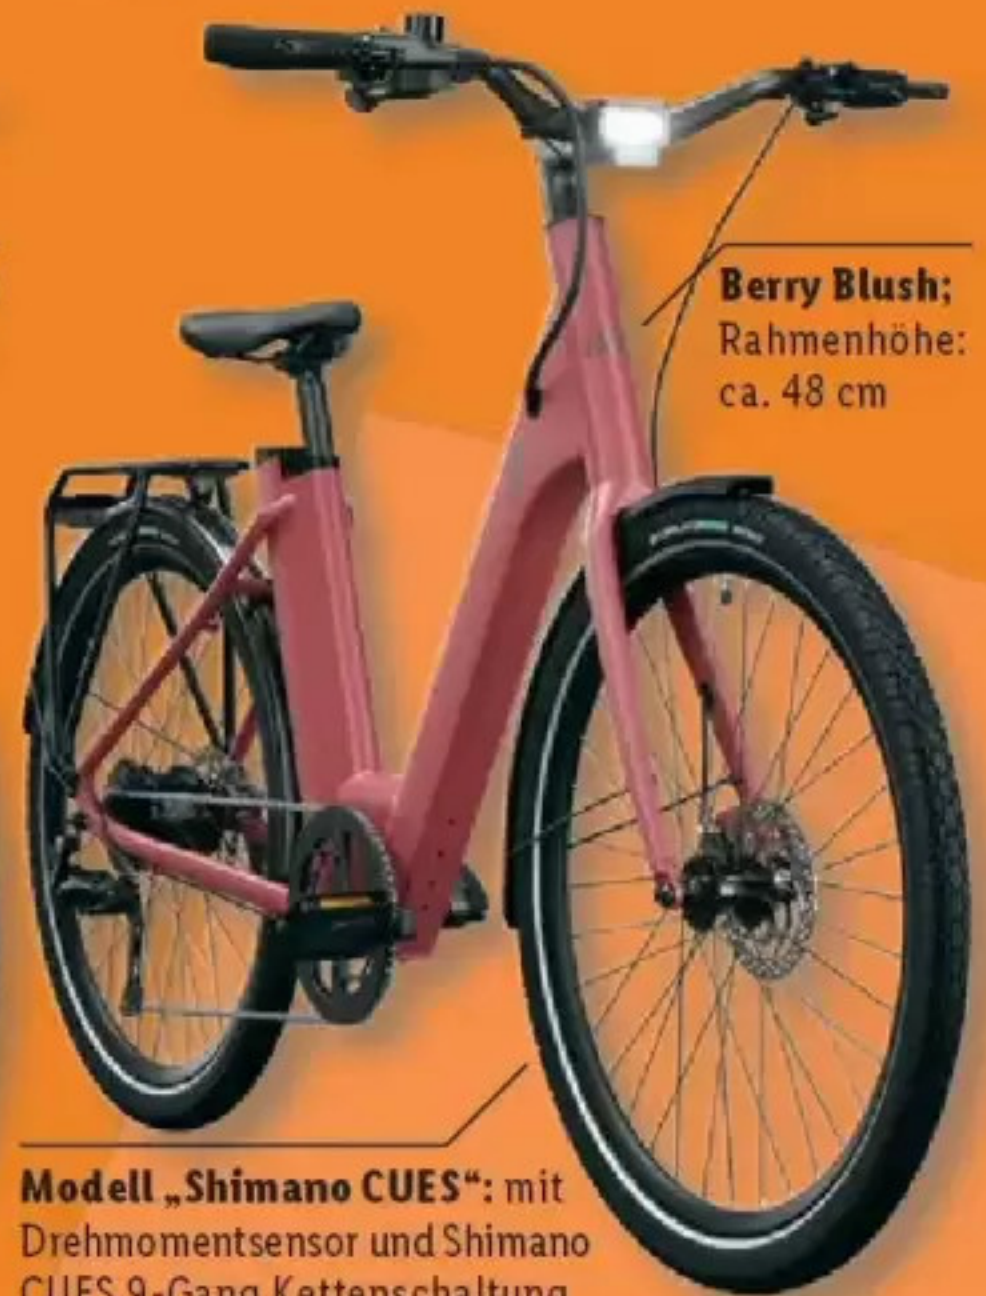

Desert Beige; Rahmenhöhe: ca. 48 cm

Berry Blush; Rahmenhöhe: ca. 48 cm

Modell „Shimano CUES“: mit Drehmomentsensor und Shimano CUES 9-Gang Kettenschaltung

Reichweite: ca. 100 km

Modell „Belt Drive“: mit Drehmomentsensor und Carbonriemen