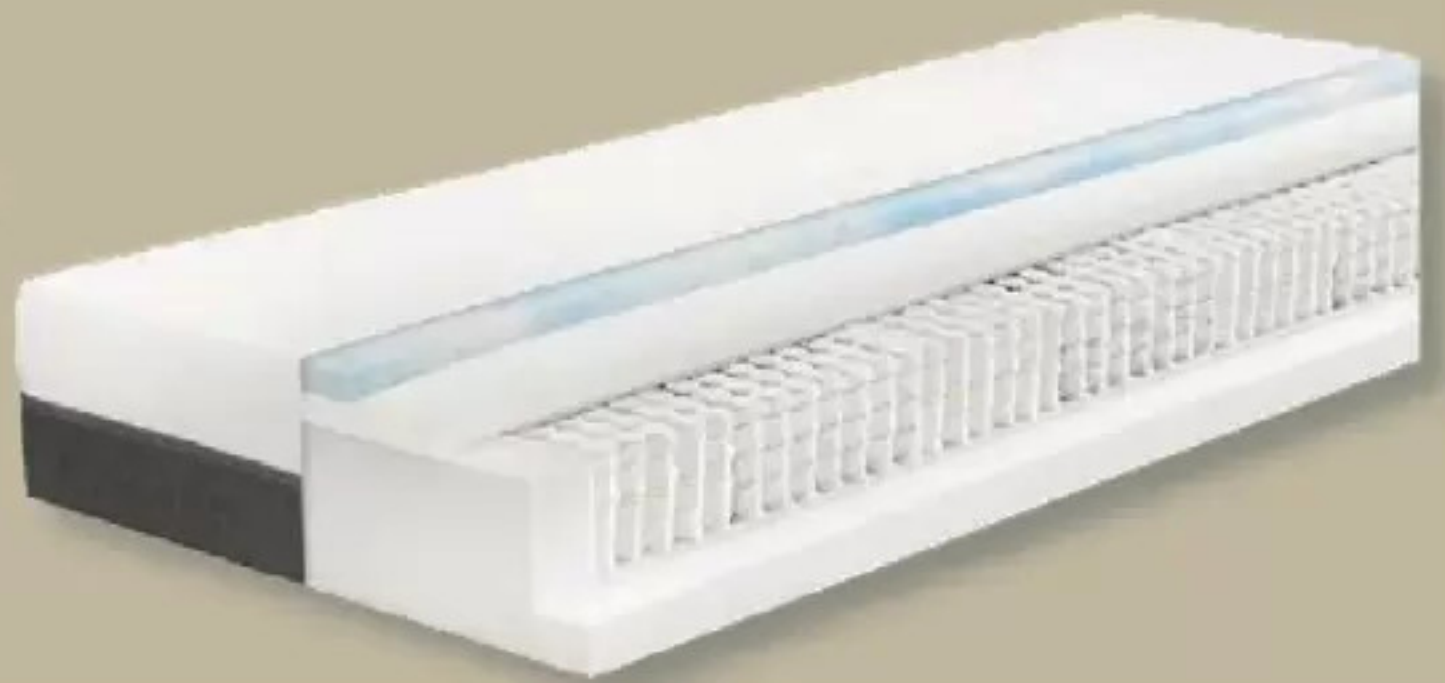

Mit Lidl Plus online shoppen

5.95€ Versandkosten sparen*

Kostenlose Retoure innerhalb 30 Tage

Weitere Designs:
Zitrone, Melone, Blumen

Nur online

LIVARNO Mikrofaser-Satin- Bettwäsche

Mit Reißverschluss.
100 % Polyester. Weiche,
anschmiegsame und
schnelltrocknende Mikro-
faser-Qualität. Je Stück
Standardgröße
(ca. 135 x 200 cm) | 4.49
Komfortgröße
(ca. 155 x 220 cm) | 6.99

ab **4.49**

Nur online

LIVARNO Jersey-Spannbettlaken

Polyester und Baumwolle. Für Matratzen mit Steghöhe
bis 20 cm geeignet. Je Stück
Ca. 90-100 x 200 cm | 3.99
Ca. 140-160 x 200 cm | 4.99
Ca. 180-200 x 200 cm | 5.99

ab **3.99**

Nur online

LIVARNO 7-Zonen-1000er- Taschenfeder- kern-Matratze

Modell „Royal Support
Visco“. Je Stück

Lidl Ratenzahlung
**14.58 €
pro Monat**
Laufzeit 12 Monate^b
Gesamtpreis 174.93

H3

Höhe: ca. 25 cm
Punktgenaue
Entlastung/Komfort
Optimale
Luftzirkulation

Ca. 90 x 200 cm
159.-

Matratzen-Härtegrad

- bis 65 kg Körpergewicht - **weich** **H1**
- 65-80 kg Körpergewicht - **mittel** **H2**
- 80-100 kg Körpergewicht - **fest** **H3**
- 100-120 kg Körpergewicht - **extra fest** **H4**

90 Nächte Probeschlafen auf online bestellten Matratzen

Für alle Matratzen gilt: weitere
Größen und Härtegrade erhältlich

Höhe: ca. 18 cm
Angenehmes Schlafklima
7-Liegezone für sehr gute
Anpassung der Wirbelsäule

Nur online

BECO Kaltschaum- Matratze

Modell „Marissa“.
Je Stück

Lidl Ratenzahlung
**14.06 €
pro Monat**
Laufzeit 9 Monate^b
Gesamtpreis 126.56

H3

Ca. 90 x 200 cm
115.-

GUT (2,3)

BeCo
Kaltschaummatratze
Marissa
Gelestit in 90x200 cm, Härtegrad 3
Ausgabe 10/2025
www.test.de

25VO30