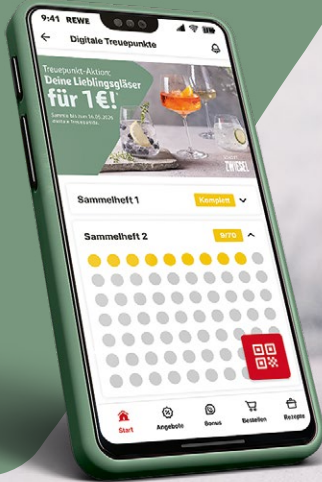

## Deine Treuepunkt-Aktion nur in der REWE App!

Bis zum 16.05.2026 digitale  
Treuepunkte sammeln und bis  
zum 30.05.2026 einlösen.

Jede  
Prämie für  
1€!\*

SCHOTT  
**ZWIESEL**

Made in Germany

Jetzt digital sammeln & einlösen